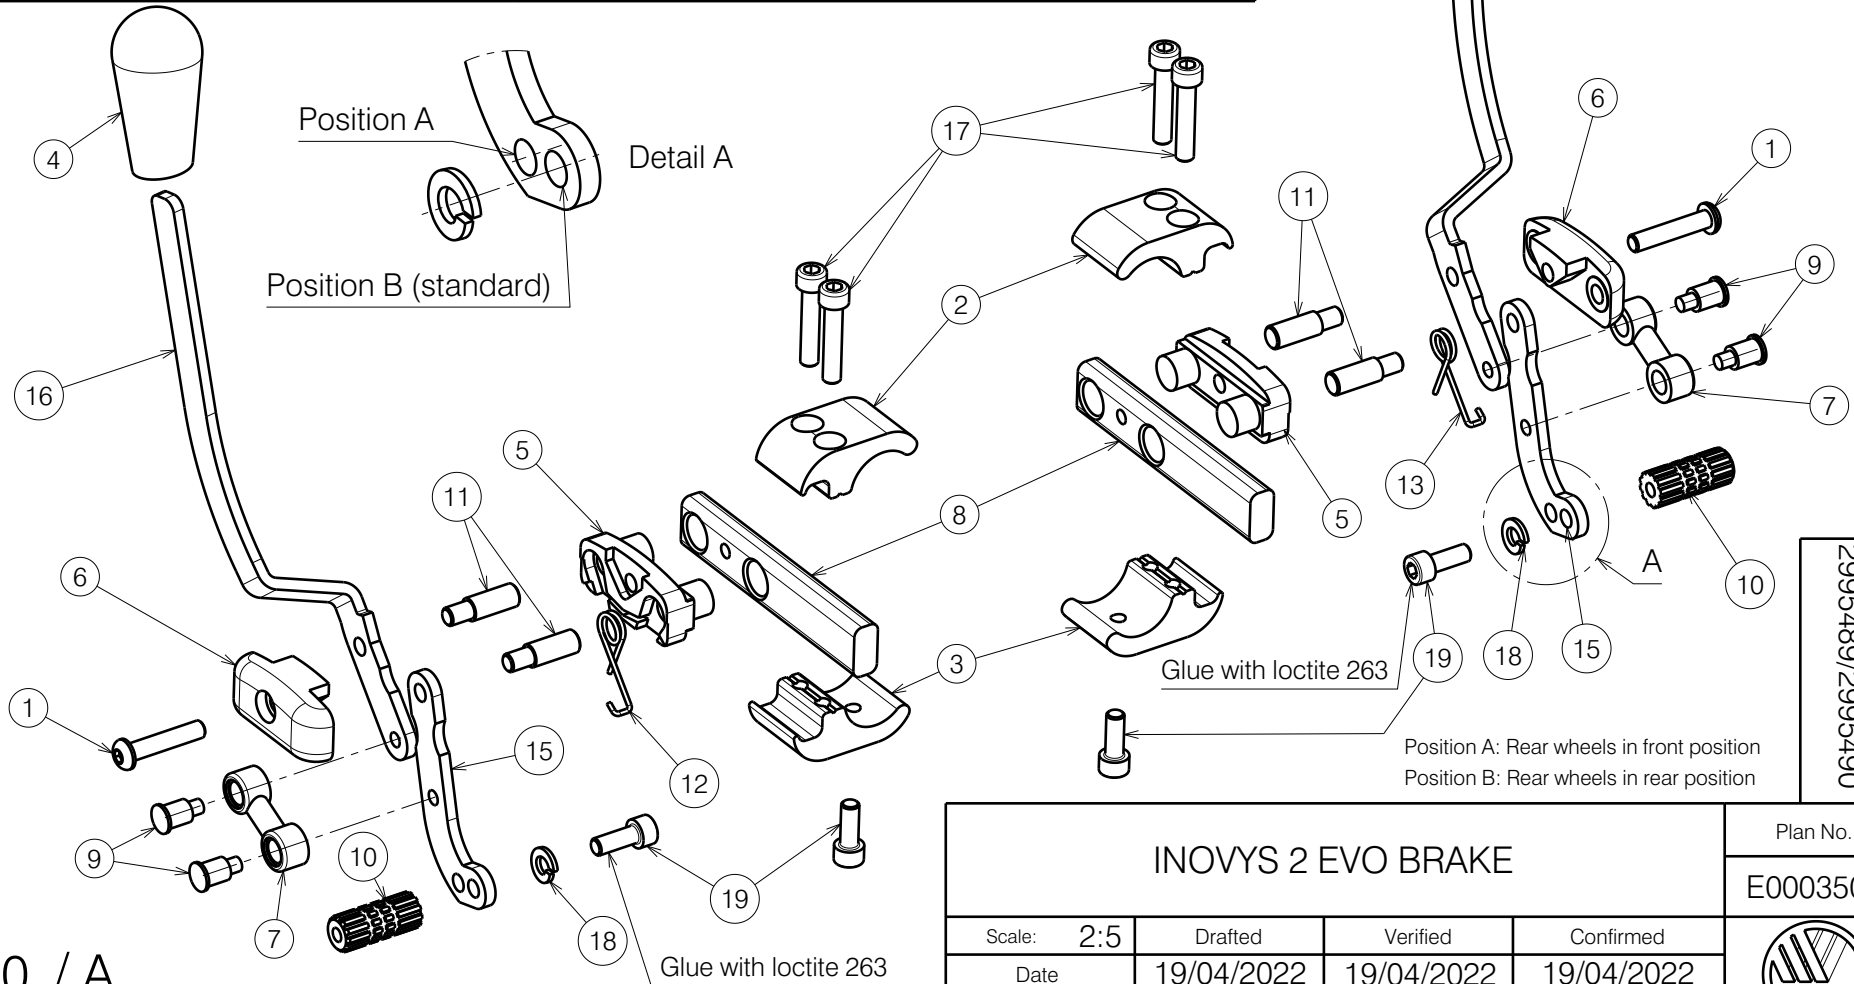

Material

No.	Plan	Article	Quantity	No.	Plan	Article	Quantity
1	M6x30 BLACK	2994129	2	11	X005276	1793900	4
2	X002115	1552699	2	12	X005305	1910032	1
3	X002116	1552799	2	13	X005306	1910033	1
4	X002134	1992411	2	14	Y006737	1684254	1
5	X002139	1992426	2	15	Y012237	1670154	2
6	X002140	1992427	2	16	Y013768	1687354	1
7	X002141	1992435	2	17	M6x30 DIN912	1915911	4
8	X002155	1552599	2	18	M6 DIN127	1004414	2
9	X002165	1488300	4	19	M6x16 DIN912	2994065	4
10	X005274	17937	2				

E00035090 / A

INOVYS 2 EVO BRAKE				Plan No. E00035090
Scale: 2:5	Drafted	Verified	Confirmed	
Date	19/04/2022	19/04/2022	19/04/2022	
Initials	MK	PM	AZ	