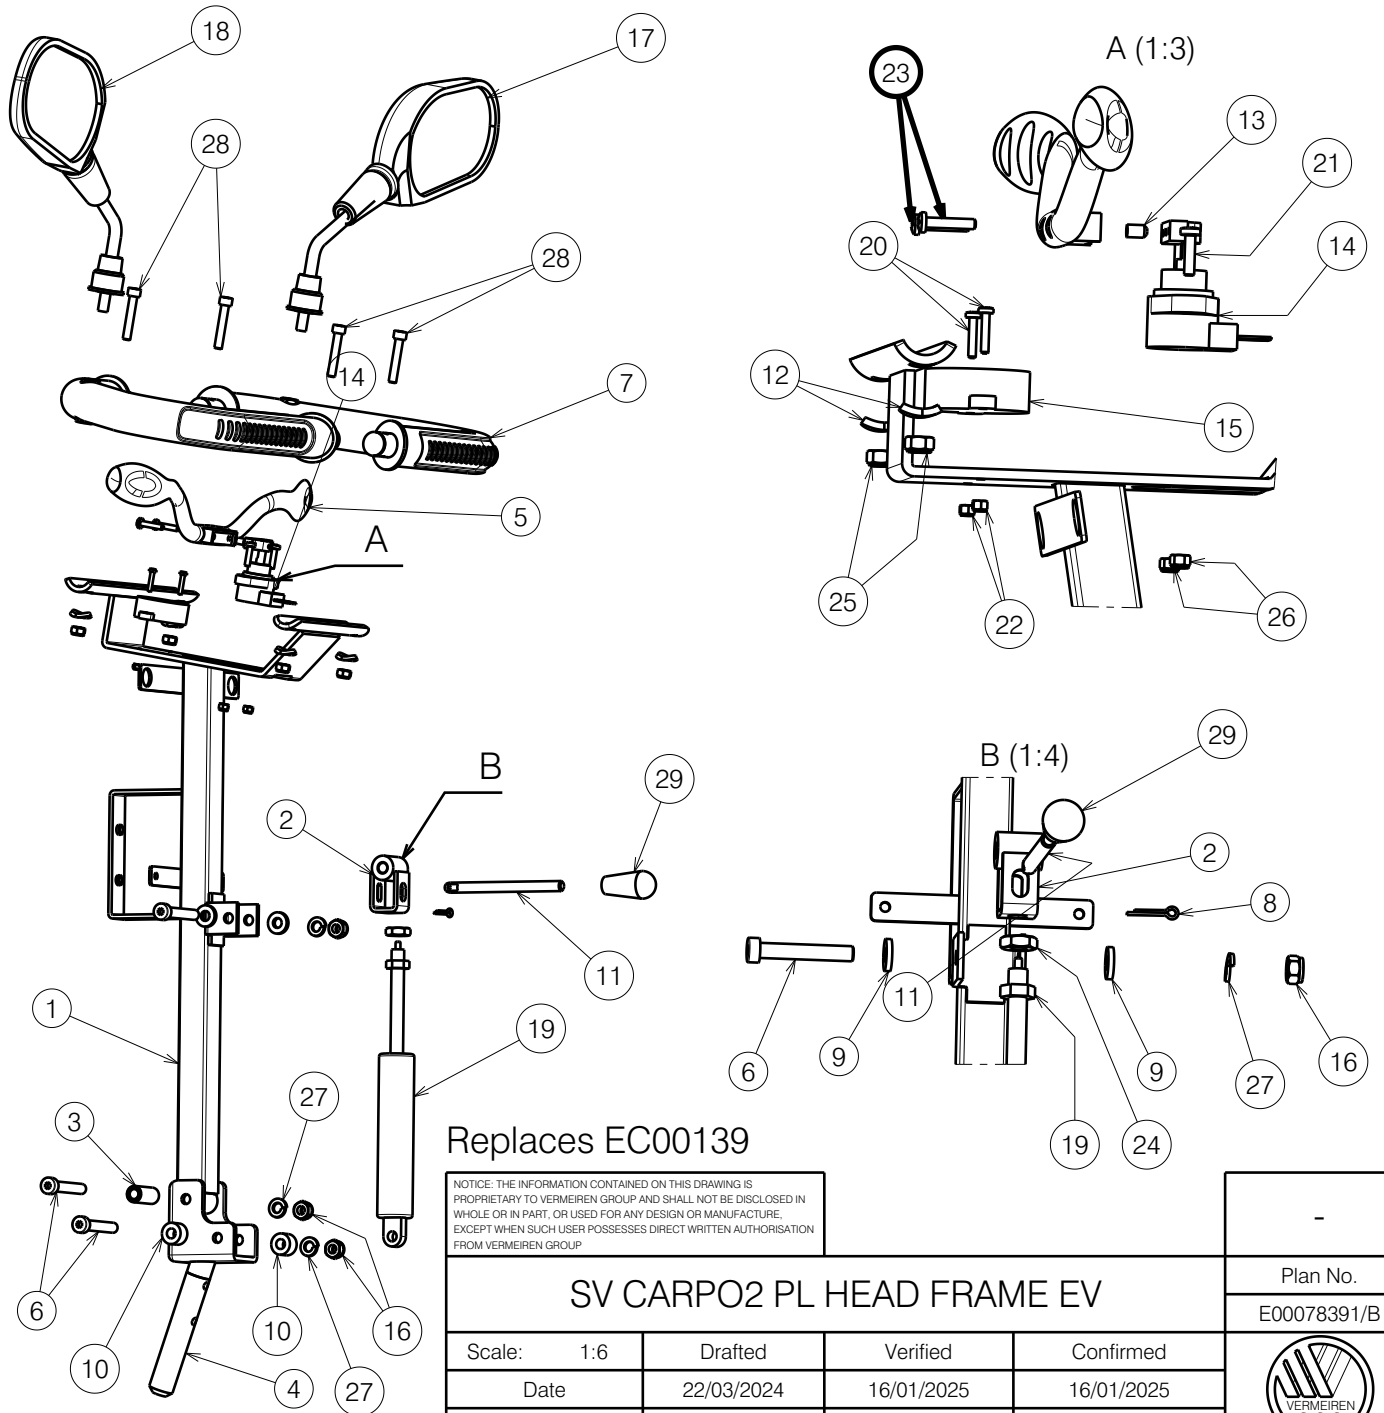

No.	Plan	Article	Qty
1	YC01472DP	1C46704	1
2	YC00632	1C23100	1
3	XC00677	1C21200	1
4	XC00484	1C58004	1
5	XC00399	3991685	1
6	XC00355	3991313	3
7	XC00336	3990648	2
8	XC00195	3990727	1
9	XC00194	3990726	2
10	XC00193	3990725	2
11	XC00192	3990724	1
12	X005535	1911842	4
13	M5	3993323	1
14	3992019	3992019	1
15	3992014	3992014	1
16	Nut M8	3991743	3
17	3990652	3990652	1
18	3990651	3990651	1
19	Gas spring	3990633	1
20	M3 x 16	2996018	2
21	M4 x 16	2990185	2
22	Nut M3	1997899	2
23	M4 x 20	3992611	2
24	Nut M10 x 1	1903170	1
25	Nut M6	1001680	4
26	Nut M4	1001678	2
27	Washer M8	1001570	3
28	M6 x 35	1001496	4
29	Plastic cap	1001143	1

SV CARPO2 PL HEAD FRAME EV				Plan No.
				E00078391/B
Scale: 1:6	Drafted	Verified	Confirmed	
Date	22/03/2024	16/01/2025	16/01/2025	
Initials	MK	PM	MK	