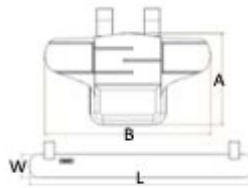

**Support de tête sans visière**

O Medium 2997958  
O Large 2997959

65,00 €

68,58 €

9961008

|          | A      | B      | W     | L      |
|----------|--------|--------|-------|--------|
| <b>M</b> | 146 cm | 265 cm | 45 cm | 400 cm |
| <b>L</b> | 146 cm | 265 cm | 45 cm | 450 cm |