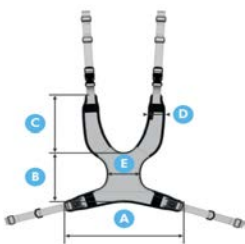

				Prix Public HT	Prix Public TTC	
Neo 00.02	Extension de Sangle Multi-usage	O Small 2997962 O De Medium à X-Large 2997961	□	€ 75,00	€ 79,13	

Guide des tailles

	Longueur :	Largeur:
Small	80cm	8cm
Medium	80cm	10 cm
X-Large	80cm	10 cm

	A B C D E				
	A	B	C	D	E
XS	28 cm	13 cm	13 cm	4 cm	5 cm
S	29 cm	14 cm	17 cm	4,5 cm	8 cm
M	36 cm	18 cm	22 cm	5 cm	11 cm
L	44 cm	21 cm	25 cm	6 cm	11 cm
XL	52 cm	25 cm	27 cm	6 cm	13 cm

				Prix Public HT	Prix Public TTC	
Neo 20.02	Harnais avec zip Large	O X-Small 2997842 O Small 2997843 O Medium 2997844 O Large 2997845 O X-Large 2997846	□	€ 199,00	€ 209,95	

Guide des tailles

	A B C D E				
	A	B	C	D	E
XS	28 cm	13 cm	13 cm	4 cm	5 cm
S	29 cm	14 cm	17 cm	4,5 cm	8 cm
M	36 cm	18 cm	22 cm	5 cm	11 cm
L	44 cm	21 cm	25 cm	6 cm	11 cm
XL	52 cm	25 cm	27 cm	6 cm	13 cm

Neo 20.03	Harnais Etroit	<ul style="list-style-type: none"> O X-Small 2997874 O Small 2997875 O Medium 2997876 O Large 2997877 O X-Large 2997878 	□	Prix Public HT	Prix Public TTC	
				€ 179,00	€ 188,85	

Guide des tailles

		A	B	C	D	E
	XS	28 cm	13 cm	13 cm	4,5 cm	5 cm
	S	29 cm	14 cm	17 cm	4,5 cm	5 cm
	M	36 cm	18 cm	22 cm	5 cm	5 cm
	L	41 cm	21 cm	22 cm	6 cm	5 cm
	XL	49 cm	23 cm	25 cm	6 cm	5 cm

Neo 20.04	Harnais avec zip Etroit	<ul style="list-style-type: none"> O X-Small 2997859 O Small 2997860 O Medium 2997861 O Large 2997862 O X-Large 2997863 	□	Prix Public HT	Prix Public TTC	
				€ 195,00	€ 205,73	