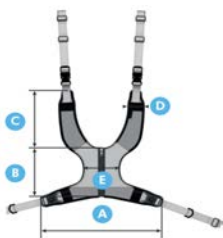

				Prix Public HT	Prix Public TTC	
Neo 00.02	Extension de Sangle Multi-usage	O Small 2997962 O De Medium à X-Large 2997961	□	€ 75,00	€ 79,13	

Guide des tailles

	Longueur :	Largeur:
Small	80cm	8cm
Medium	80cm	10 cm
X-Large	80cm	10 cm

	A B C D E				
	A	B	C	D	E
XS	28 cm	13 cm	13 cm	4 cm	5 cm
S	29 cm	14 cm	17 cm	4,5 cm	8 cm
M	36 cm	18 cm	22 cm	5 cm	11 cm
L	44 cm	21 cm	25 cm	6 cm	11 cm
XL	52 cm	25 cm	27 cm	6 cm	13 cm

				Prix Public HT	Prix Public TTC	
Neo 20.02	Harnais avec zip Large	O X-Small 2997842 O Small 2997843 O Medium 2997844 O Large 2997845 O X-Large 2997846	□	€ 199,00	€ 209,95	

Guide des tailles

	A B C D E				
	A	B	C	D	E
XS	28 cm	13 cm	13 cm	4 cm	5 cm
S	29 cm	14 cm	17 cm	4,5 cm	8 cm
M	36 cm	18 cm	22 cm	5 cm	11 cm
L	44 cm	21 cm	25 cm	6 cm	11 cm
XL	52 cm	25 cm	27 cm	6 cm	13 cm

Neo 20.03	Harnais Etroit	<ul style="list-style-type: none"> O X-Small 2997874 O Small 2997875 O Medium 2997876 O Large 2997877 O X-Large 2997878 	□	Prix Public HT	Prix Public TTC	
				€ 179,00	€ 188,85	

Guide des tailles

		A	B	C	D	E
	XS	28 cm	13 cm	13 cm	4,5 cm	5 cm
	S	29 cm	14 cm	17 cm	4,5 cm	5 cm
	M	36 cm	18 cm	22 cm	5 cm	5 cm
	L	41 cm	21 cm	22 cm	6 cm	5 cm
	XL	49 cm	23 cm	25 cm	6 cm	5 cm

Neo 20.04	Harnais avec zip Etroit	<ul style="list-style-type: none"> O X-Small 2997859 O Small 2997860 O Medium 2997861 O Large 2997862 O X-Large 2997863 	□	Prix Public HT	Prix Public TTC	
				€ 195,00	€ 205,73	