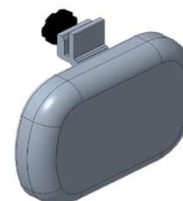

## CHAISE DE DOUCHE type 'PLUO'

Modèles				
	<b>Petites roues hauteur fixe (51cm)</b>	roues 4 x 5" et freins sur les roues arrières hauteur de siège : 51 cm	<input type="checkbox"/>	508,98 €
	<b>Petites roues siège réglable en hauteur-AH</b>	roues 4 x 5" et freins sur les roues arrières hauteur de siège réglable : 51 - 54 - 57 - 60 cm	<input type="checkbox"/>	610,98 €
	<b>roues arrières 24"</b>	roues 24" avec freins, roues avant 5" hauteur du siège : 51 cm	<input type="checkbox"/>	610,98 €

Emballage				
		Compact , accoudoires et dossier à monter	<b>S</b>	

Options				
	<b>Freins sur les 4 roues (4B)</b>	4 x roues 5", freins sur les 4 roues hauteur du siège : 51 cm	<input type="checkbox"/>	sans suppl
	<b>Repose-tête (L58)</b>	Repose-tête amovible <i>img 001</i>	<input type="checkbox"/>	89,38 €
	<b>Dossier en PU</b>	Dossier en PU <i>img 002</i>	<input type="checkbox"/>	71,50 €
	<b>Siège en PU</b>	Siège en PU, couvert l'ouverture toilette <i>img 003</i>	<input type="checkbox"/>	107,26 €
	<b>Gelpads</b>	Gelpads amovibles - gauche et droit <i>img 004</i>	<input type="checkbox"/>	200,24 €
	<b>Seau (RS3)+attaches</b>	Seau de toilette avec attaches <i>img 005</i>	<input type="checkbox"/>	84,08 €
	<b>Seau (RS3) s/attaches</b>	Seau de toilette sans attaches	<input type="checkbox"/>	60,78 €
	<b>Ceinture de sécurité (B20)</b>	Ceinture de sécurité <i>img 006</i>	<input type="checkbox"/>	35,76 €
	<b>Tige de sécurité</b>	Tige de sécurité <i>img 007</i>	<input type="checkbox"/>	53,64 €
	<b>Support latéral en PU (par pièce) (B28)</b>	Support latéral en PU (spécifier gauche ou droit) <i>img 008</i>	<input type="checkbox"/>	71,03 €

*img 001*

*img 002*

*img 003*

*img 004*

*img 005*

*img 006*

*img 007*

*img 008*