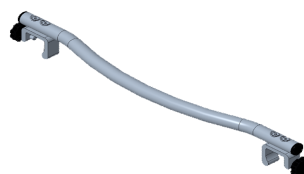

## CHAISE DE DOUCHE type 'PLUO'

Modèles				
	<b>Petites roues hauteur fixe (51cm)</b>	roues 4 x 5" et freins sur les roues arrières hauteur de siège : 51 cm	<input type="checkbox"/>	508,98 €
	<b>Petites roues siège réglable en hauteur-AH</b>	roues 4 x 5" et freins sur les roues arrières hauteur de siège réglable : 51 - 54 - 57 - 60 cm	<input type="checkbox"/>	610,98 €
	<b>roues arrières 24"</b>	roues 24" avec freins, roues avant 5" hauteur du siège : 51 cm	<input type="checkbox"/>	610,98 €

Emballage				
		Compact , accoudoires et dossier à monter	<b>S</b>	

Options				
	<b>Freins sur les 4 roues (4B)</b>	4 x roues 5", freins sur les 4 roues hauteur du siège : 51 cm	<input type="checkbox"/>	sans suppl
	<b>Repose-tête (L58)</b>	Repose-tête amovible <i>img 001</i>	<input type="checkbox"/>	89,38 €
	<b>Dossier en PU</b>	Dossier en PU <i>img 002</i>	<input type="checkbox"/>	71,50 €
	<b>Siège en PU</b>	Siège en PU, couvert l'ouverture toilette <i>img 003</i>	<input type="checkbox"/>	107,26 €
	<b>Gelpads</b>	Gelpads amovibles - gauche et droit <i>img 004</i>	<input type="checkbox"/>	200,24 €
	<b>Seau (RS3)+attaches</b>	Seau de toilette avec attaches <i>img 005</i>	<input type="checkbox"/>	84,08 €
	<b>Seau (RS3) s/attaches</b>	Seau de toilette sans attaches	<input type="checkbox"/>	60,78 €
	<b>Ceinture de sécurité (B20)</b>	Ceinture de sécurité <i>img 006</i>	<input type="checkbox"/>	35,76 €
	<b>Tige de sécurité</b>	Tige de sécurité <i>img 007</i>	<input type="checkbox"/>	53,64 €
	<b>Support latéral en PU (par pièce) (B28)</b>	Support latéral en PU (spécifier gauche ou droit) <i>img 008</i>	<input type="checkbox"/>	71,03 €

*img 001*

*img 002*

*img 003*

*img 004*

*img 005*

*img 006*

*img 007*

*img 008*