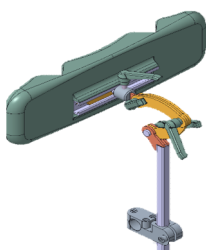

## CHAISE DE DOUCHE type 'PLUO'

Modèles				
	<b>Petites roues hauteur fixe (51cm)</b>	roues 4 x 5" et freins sur les roues arrières hauteur de siège : 51 cm	<input type="checkbox"/>	508,98 €
	<b>Petites roues siège réglable en hauteur-AH</b>	roues 4 x 5" et freins sur les roues arrières hauteur de siège réglable : 51 - 54 - 57 - 60 cm	<input type="checkbox"/>	610,98 €
	<b>roues arrières 24"</b>	roues 24" avec freins, roues avant 5" hauteur du siège : 51 cm	<input type="checkbox"/>	610,98 €

Emballage				
		Compact , accoudoires et dossier à monter	<b>S</b>	

Options				
	<b>Freins sur les 4 roues (4B)</b>	4 x roues 5", freins sur les 4 roues hauteur du siège : 51 cm	<input type="checkbox"/>	sans suppl
	<b>Repose-tête (L58)</b>	Repose-tête amovible <i>img 001</i>	<input type="checkbox"/>	89,38 €
	<b>Dossier en PU</b>	Dossier en PU <i>img 002</i>	<input type="checkbox"/>	71,50 €
	<b>Siège en PU</b>	Siège en PU, couvert l'ouverture toilette <i>img 003</i>	<input type="checkbox"/>	107,26 €
	<b>Gelpads</b>	Gelpads amovibles - gauche et droit <i>img 004</i>	<input type="checkbox"/>	200,24 €
	<b>Seau (RS3)+attaches</b>	Seau de toilette avec attaches <i>img 005</i>	<input type="checkbox"/>	84,08 €
	<b>Seau (RS3) s/attaches</b>	Seau de toilette sans attaches	<input type="checkbox"/>	60,78 €
	<b>Ceinture de sécurité (B20)</b>	Ceinture de sécurité <i>img 006</i>	<input type="checkbox"/>	35,76 €
	<b>Tige de sécurité</b>	Tige de sécurité <i>img 007</i>	<input type="checkbox"/>	53,64 €
	<b>Support latéral en PU (par pièce) (B28)</b>	Support latéral en PU (spécifier gauche ou droit) <i>img 008</i>	<input type="checkbox"/>	71,03 €