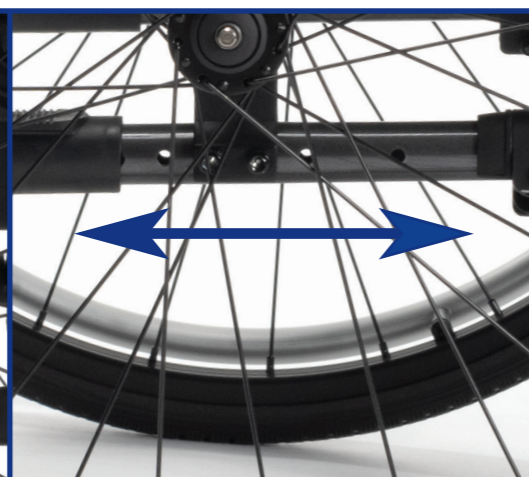

## Nuestra más ligera

Más ligera que la V500, la V500 Light es nuestra silla de ruedas estándar más ligera. Ya sea para uso temporal o habitual, mejora el día a día del usuario y facilita el transporte y los traslados.

## Altamente configurable

Como parte de la V-series, la V500 Light ofrece una amplia gama de accesorios y opciones para crear y modificar tu V500 Light.

*Reposabrazos desmontables sin herramientas*

*Reposapiés plegables hacia adentro y hacia afuera  
Reposapiés extraíbles*

*Palancas de freno plegables para facilitar las transferencias*

*Plegable para facilitar el transporte y almacenamiento*

*Asiento regulable en altura (4 posiciones)*

*Profundidad de asiento ajustable: 42 a 48 cm*

*Empuñaduras y respaldo regulables en altura*

*Ángulo de asiento ajustable: 0° - 10°*

*Almohadillas de los reposabrazos regulables en altura y profundidad*