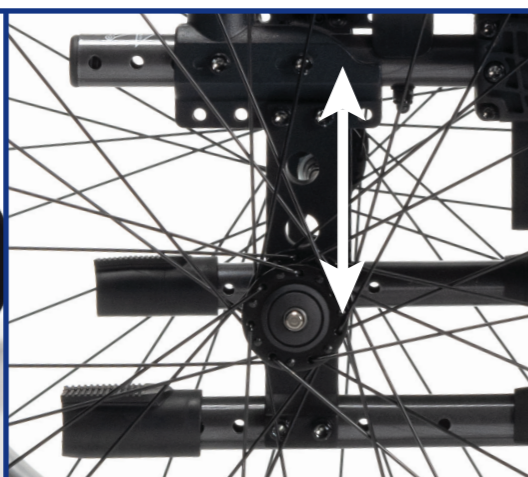

## Nuestra más ligera

Más ligera que la V500, la V500 Light es nuestra silla de ruedas estándar más ligera. Ya sea para uso temporal o habitual, mejora el día a día del usuario y facilita el transporte y los traslados.

## Altamente configurable

Como parte de la V-series, la V500 Light ofrece una amplia gama de accesorios y opciones para crear y modificar tu V500 Light.

*Reposabrazos desmontables sin herramientas*

*Reposapiés plegables hacia adentro y hacia afuera  
Reposapiés extraíbles*

*Palancas de freno plegables para facilitar las transferencias*

*Plegable para facilitar el transporte y almacenamiento*

*Asiento regulable en altura (4 posiciones)*

*Profundidad de asiento ajustable: 42 a 48 cm*

*Empuñaduras y respaldo regulables en altura*

*Ángulo de asiento ajustable: 0° - 10°*

*Almohadillas de los reposabrazos regulables en altura y profundidad*