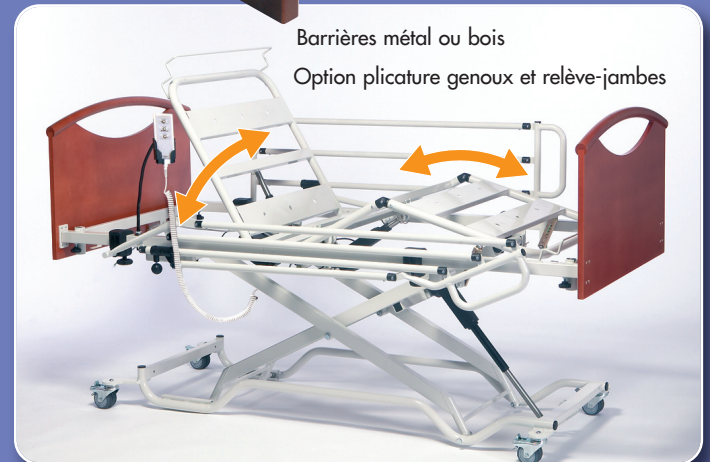

Alzeis

La position idéale
de jour comme de nuit.

Caractéristiques techniques Alzeïs

largeur	longueur	position min.	position max.	inclinaison relève-buste	plicature genoux	inclinaison relève-jambes	poids utilisateur
107 cm	207 cm	20 cm	72 cm	65°	16°	30°	140 kg

Tolérances dimensionnelles et pondérales admises: 1,5 cm et 1,5 kg

Option: panneaux Louis Philippe

VERMEIREN France Avelin

Zone Industrielle
5, rue d'Ennevelin
59710 Avelin

Tél.: 03 28 55 07 98
Fax: 03 20 90 28 89