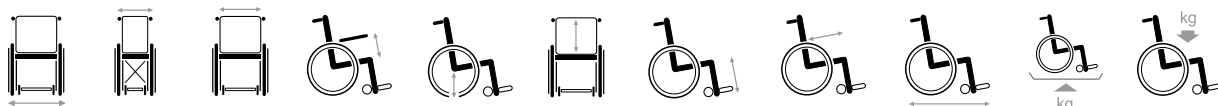

Eclips X4

LE + VERMEIREN
Multi-réglable

FAUTEUIL MANUEL STANDARD & LÉGER

Fauteuil léger en aluminium avec châssis réglable en profondeur, croisillon renforcé, roues à démontage rapide. Les repose-pieds sont rabattables aussi bien vers l'intérieur que vers l'extérieur. Pour un confort optimum les palettes repose-pieds sont réglables en profondeur.

Option:
B78 - Anti-bascule

Option:
B05 - Accoudoirs

Large choix d'accessoires et options

590
620
640
660
680
700
740

300

390
420
440
460
480
500
530

220

390-520

420-460

345-460

420-500

1000-1210

kg
17
17,1
17,1
17,1
17,1
17,2
17,4

150